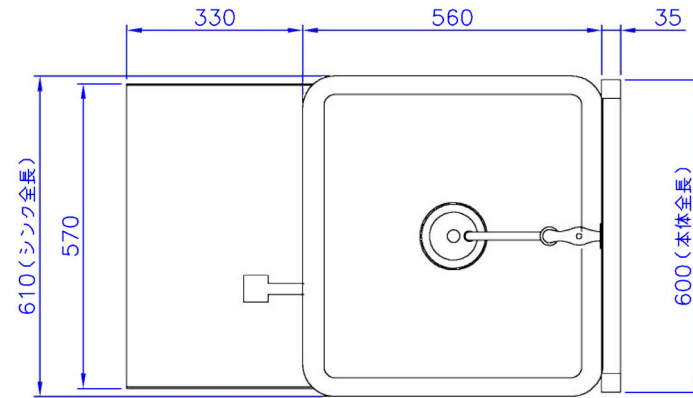

CODE	品番	品名	型式	員数	メーカー名/材質	備考
11900043	1	ALF-600AH手洗ユニット本体セット		1		
12900334	2	L F P E 600槽		1		
12900036	3	自在水栓	A 1 0 J - 1 3	1	(株)三栄水栓製作所	
12900038	4	目皿セット		1	(株)三栄水栓製作所	
12900073	5	1槽用排水ホース		1	(株)三栄水栓製作所	
12090089	6	AH-200型ポンプ		1		
12900666	7	20Lポリタンク		2		

			日付	H20. 11. 27	尺度	1:10		
			1槽シンクPE一式 (ALF-600AH)					
型式	品名		製図	設計	照査	code		