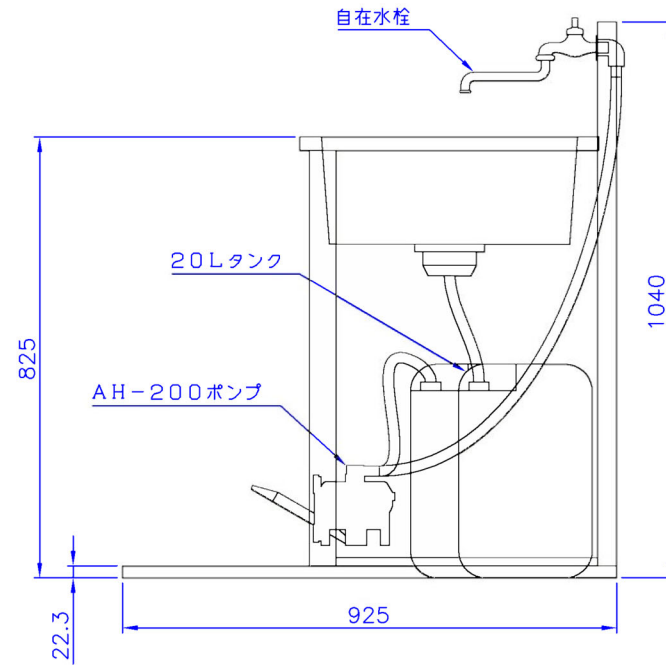

CODE	品番	品名	型式	員数	メーカー名/材質	備考
11900043	1	ALF-600AH手洗ユニット本体セット		1		
12900334	2	L F P E 600槽		1		
12900036	3	自在水栓	A 1 0 J - 1 3	1	(株)三栄水栓製作所	
12900038	4	目皿セット		1	(株)三栄水栓製作所	
12900073	5	1槽用排水ホース		1	(株)三栄水栓製作所	
12090089	6	AH-200型ポンプ		1		
12900666	7	20Lポリタンク		2		

			日付	H20. 11. 27	尺度	1:10		
			1槽シンクPE一式 (ALF-600AH)					
型式	品名		製図	設計	照査	code		