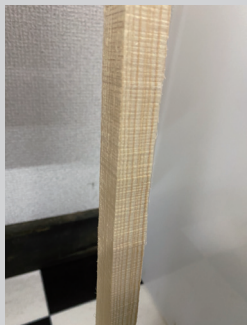

# オリジナル捨て看板

全国発送も承ります！

全長 1800 mm

プリント範囲

たて 1400 mm × よこ 375 mm

木枠 18 mm角 脚高 400 mm

全長 1800 mm 重さ 420g

## 屋外にも使用される丈夫な塩ビ素材生地

耐久性・耐水性の高いターポリン生地

ポリエステル糸を網目状に織り込んだ、野外テントなどにも使用される非常に丈夫な塩ビ素材生地。厚みがあり、しっかりした素材で、直射日光を受けても、しっかり丈夫で長持ちします。色あせしにくく、水分を弾くため、屋外への設置に最適です。

色あせしにくいUVインクジェットプリント

屋外看板でも用いられる耐候性のあるUV系のインクを使用しているため、色あせしないのが特徴です。フルカラー印刷のため、写真の印刷や細かい文字も印刷可能です。