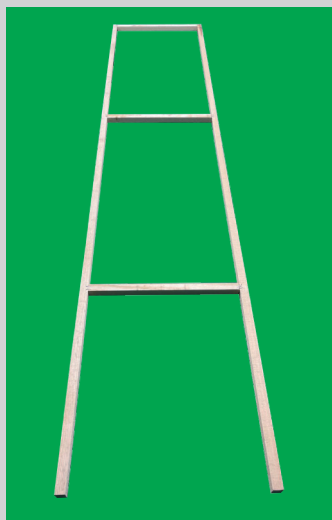

# オリジナル捨て看板

全国発送も承ります！

全長 1800 mm

プリント範囲

たて 1400 mm × よこ 375 mm

木枠 18 mm角 脚高 400 mm

全長 1800 mm 重さ 420g

## 軽くて耐久性の高い木枠を使用

約 18 mm角の木枠を使用しております。そのため、木枠が簡単に折れてしまうことは無く、心配する必要がありません。

## 屋外にも使用される丈夫な塩ビ素材生地

耐久性・耐水性の高いターポリン生地

ポリエステル糸を網目状に織り込んだ、野外テントなどにも使用される非常に丈夫な塩ビ素材生地。厚みがあり、しっかりした素材で、直射日光を受けても、しっかり丈夫で長持ちします。色あせしにくく、水分を弾くため、屋外への設置に最適です。

色あせしにくいUVインクジェットプリント

屋外看板でも用いられる耐候性のあるUV系のインクを使用しているため、色あせしないのが特徴です。フルカラー印刷のため、写真の印刷や細かい文字も印刷可能です。