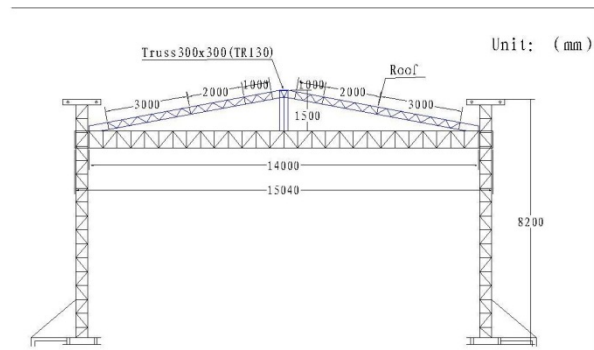

■仮設ステージ&ルーフトラス (15m×12mh8m程度)

屋外のイベントで広い空間を演出できます
電動モーターにて任意の高さに固定できます

ステージパネル
アルミ強化フレーム
天板ノンスリップ加工
1828×914mm