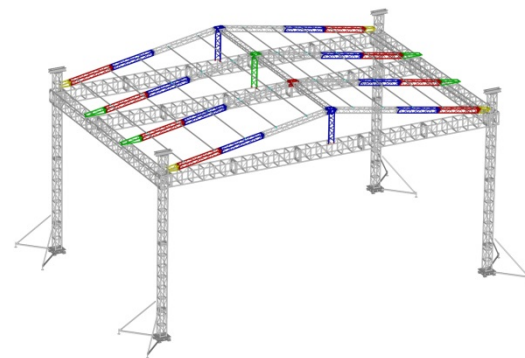

■仮設ステージ&ルーフトラス (15m×12mh8m程度)

屋外のイベントで広い空間を演出できます
電動モーターにて任意の高さに固定できます

ステージパネル
アルミ強化フレーム
天板ノンスリップ加工
1828×914mm